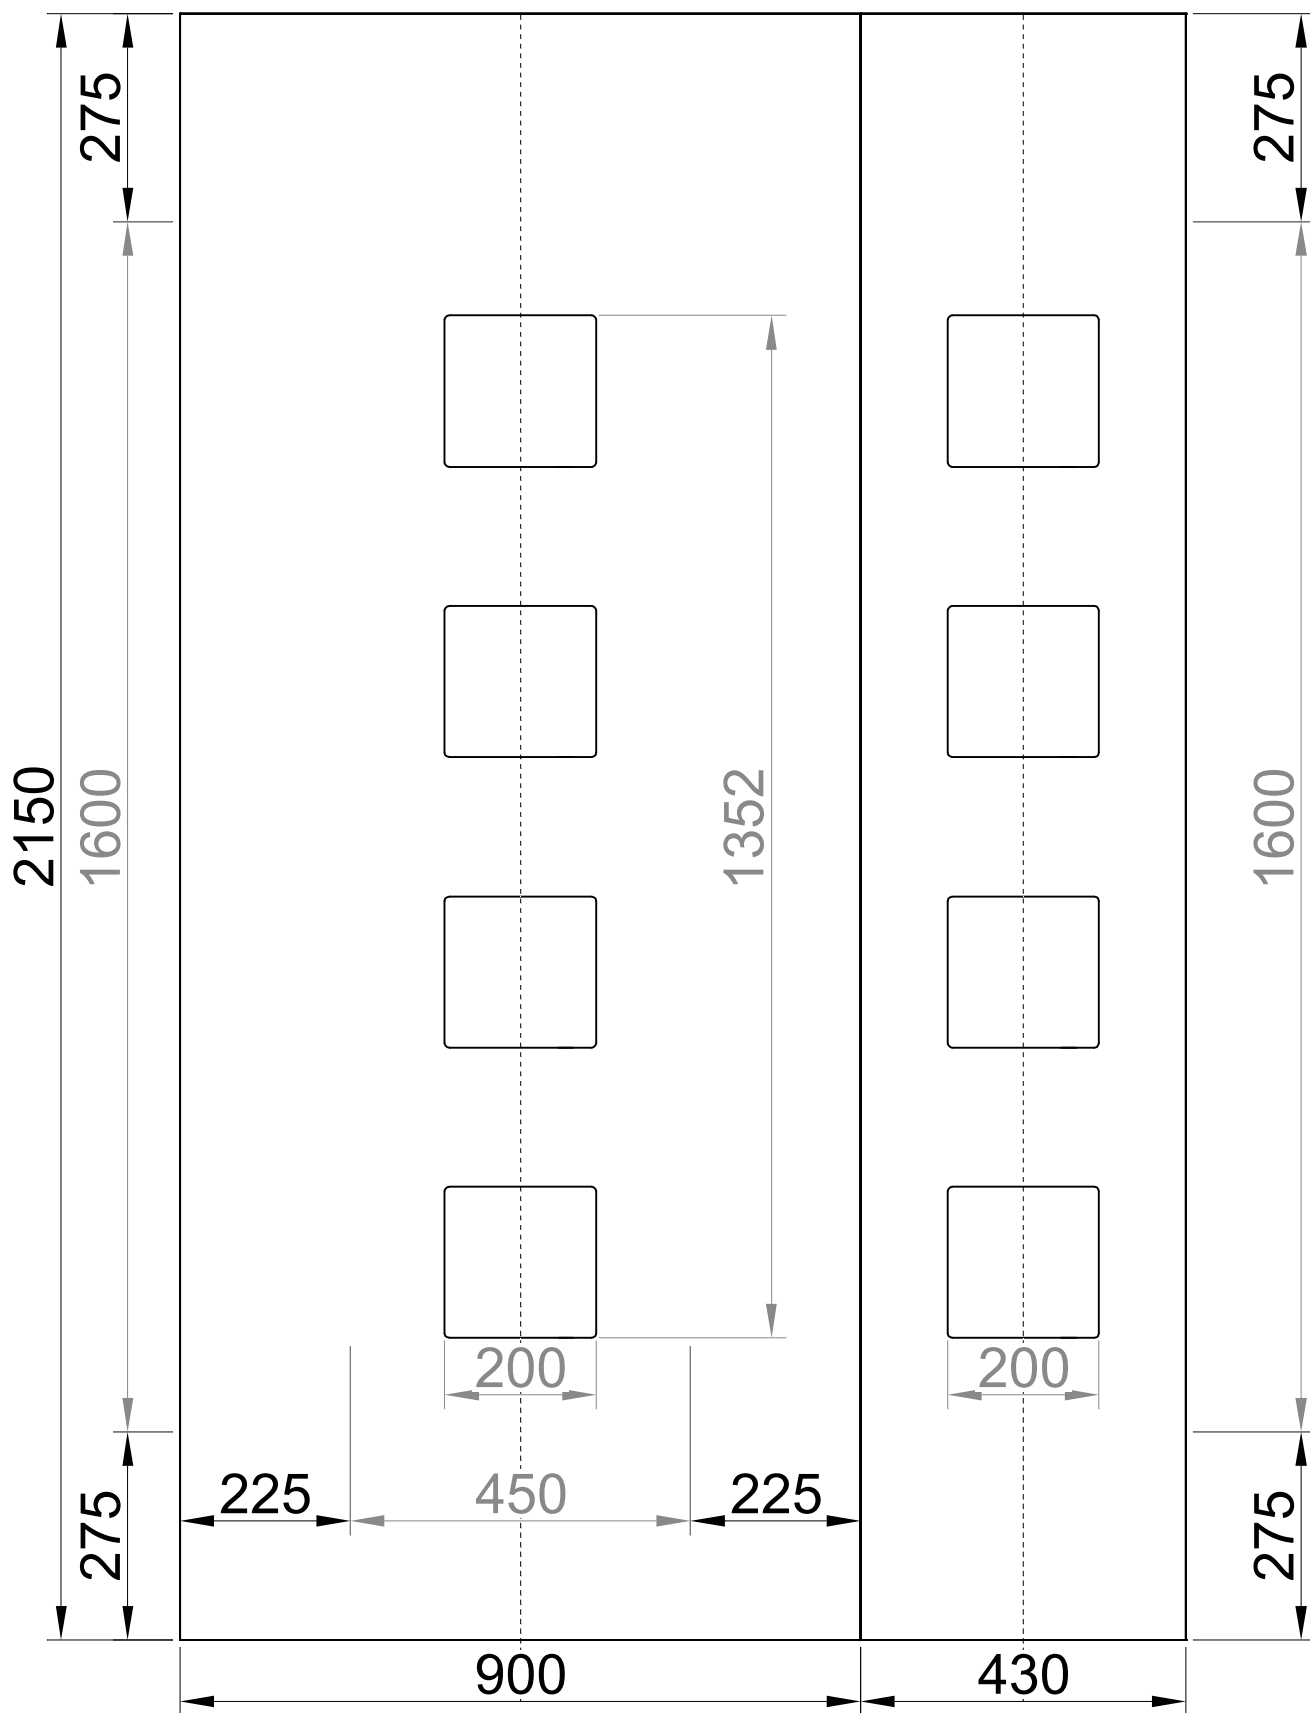

GAVA 961

GAVA 961/2

Maximálny rozmer / Maximal measures / Maximale Abmessung: 900mm x 2150mm
Minimálny rozmer / Minimal measures / Minimale Abmessung: 450mm x 1600mm

Maximálny rozmer / Maximal measures / Maximale Abmessung: 430mm x 2250mm
Minimálny rozmer / Minimal measures / Minimale Abmessung: 315mm x 1600mm

Sivá = fixný rozmer / Grey = fixed measure / Graue = feste Abmessung

Čierna = variabilný rozmer / Black colour = variable measure / Schwarze Farbe = variable abmessung