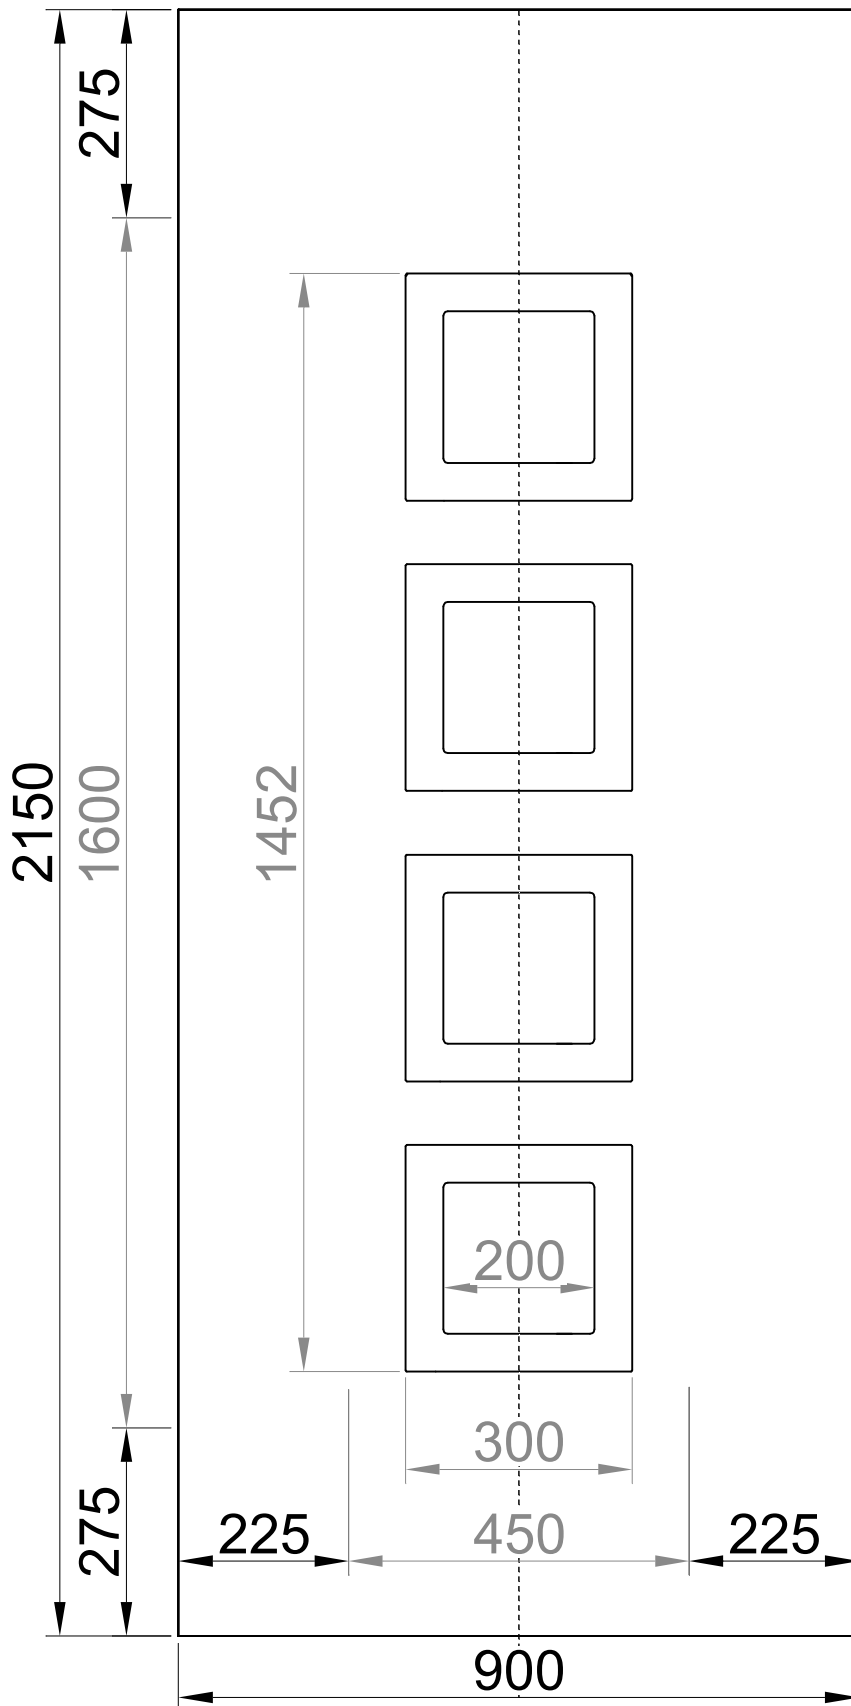

GAVA 961a

Maximálny rozmer / Maximal measures / Maximale Abmessung: 900mm x 2150mm
Minimálny rozmer / Minimal measures / Minimale Abmessung: 450mm x 1600mm

Sivá = fixný rozmer / Grey = fixed measure / Graue = feste Abmessung

Čierna = variabilný rozmer / Black colour = variable measure / Schwarze Farbe = variable abmessung