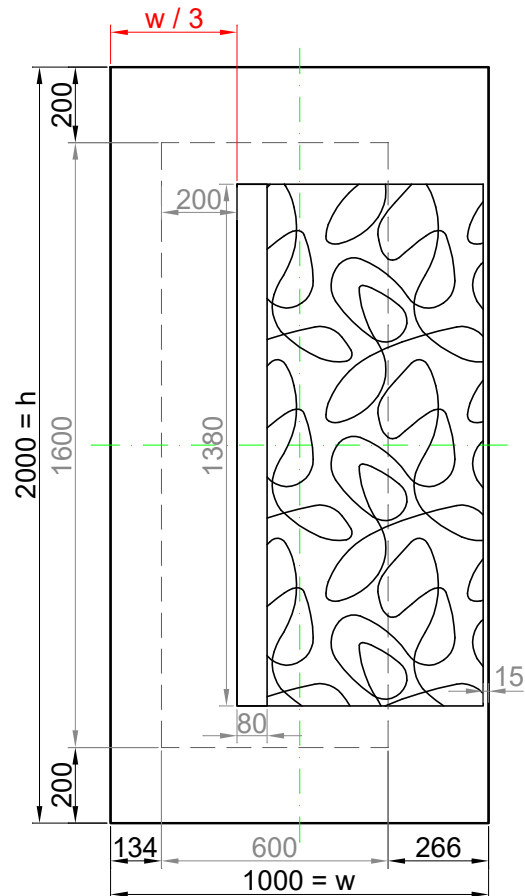

# GAVA 565d

Rozmerový limit základný  
 Grundabmessungs limit  
 Measure limit small  
 1000mm x 2000mm

Maximálny rozmer / Maximal measures / Maximale Abmessung: 1000mm x 2000mm  
 Minimálny rozmer / Minimal measures / Minimale Abmessung: 600mm x 1600mm

# GAVA 565d

Rozmerový limit stredný  
 Mittleres Abmessungs limit  
 Measure limit medium  
 1100mm x 2300mm

Maximálny rozmer / Maximal measures / Maximale Abmessung: 1100mm x 2300mm  
 Minimálny rozmer / Minimal measures / Minimale Abmessung: 650mm x 1750mm

Šivá = fixný rozmer / Grey = fixed measure / Graue = feste Abmessung  
 Čierna = variabilný rozmer / Black colour = variable measure / Schwarze Farbe = variable abmessung

Červená = závislá od rozmeru výplne  
 Red colour = depending on the measure of the panel / Rote Farbe = abhängig von der Abmessungen der Füllung