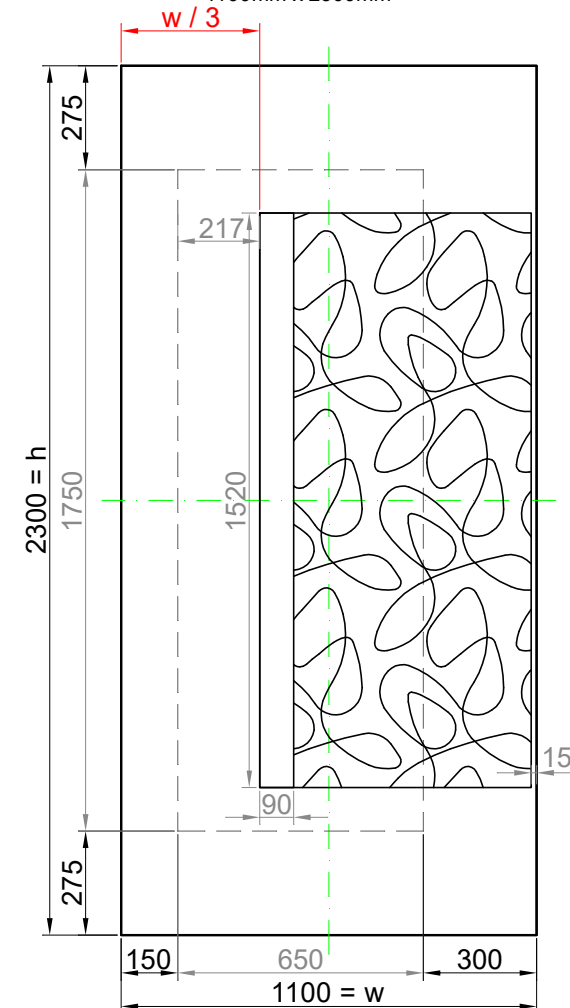

# GAVA 565d

Rozmerový limit základný  
 Grundabmessungs limit  
 Measure limit small  
 1000mm x 2000mm

Maximálny rozmer / Maximal measures / Maximale Abmessung: 1000mm x 2000mm  
 Minimálny rozmer / Minimal measures / Minimale Abmessung: 600mm x 1600mm

# GAVA 565d

Rozmerový limit stredný  
 Mittleres Abmessungs limit  
 Measure limit medium  
 1100mm x 2300mm

Maximálny rozmer / Maximal measures / Maximale Abmessung: 1100mm x 2300mm  
 Minimálny rozmer / Minimal measures / Minimale Abmessung: 650mm x 1750mm

Šivá = fixný rozmer / Grey = fixed measure / Graue = feste Abmessung  
 Čierna = variabilný rozmer / Black colour = variable measure / Schwarze Farbe = variable abmessung

Červená = závislá od rozmeru výplne  
 Red colour = depending on the measure of the panel / Rote Farbe = abhängig von der Abmessungen der Füllung