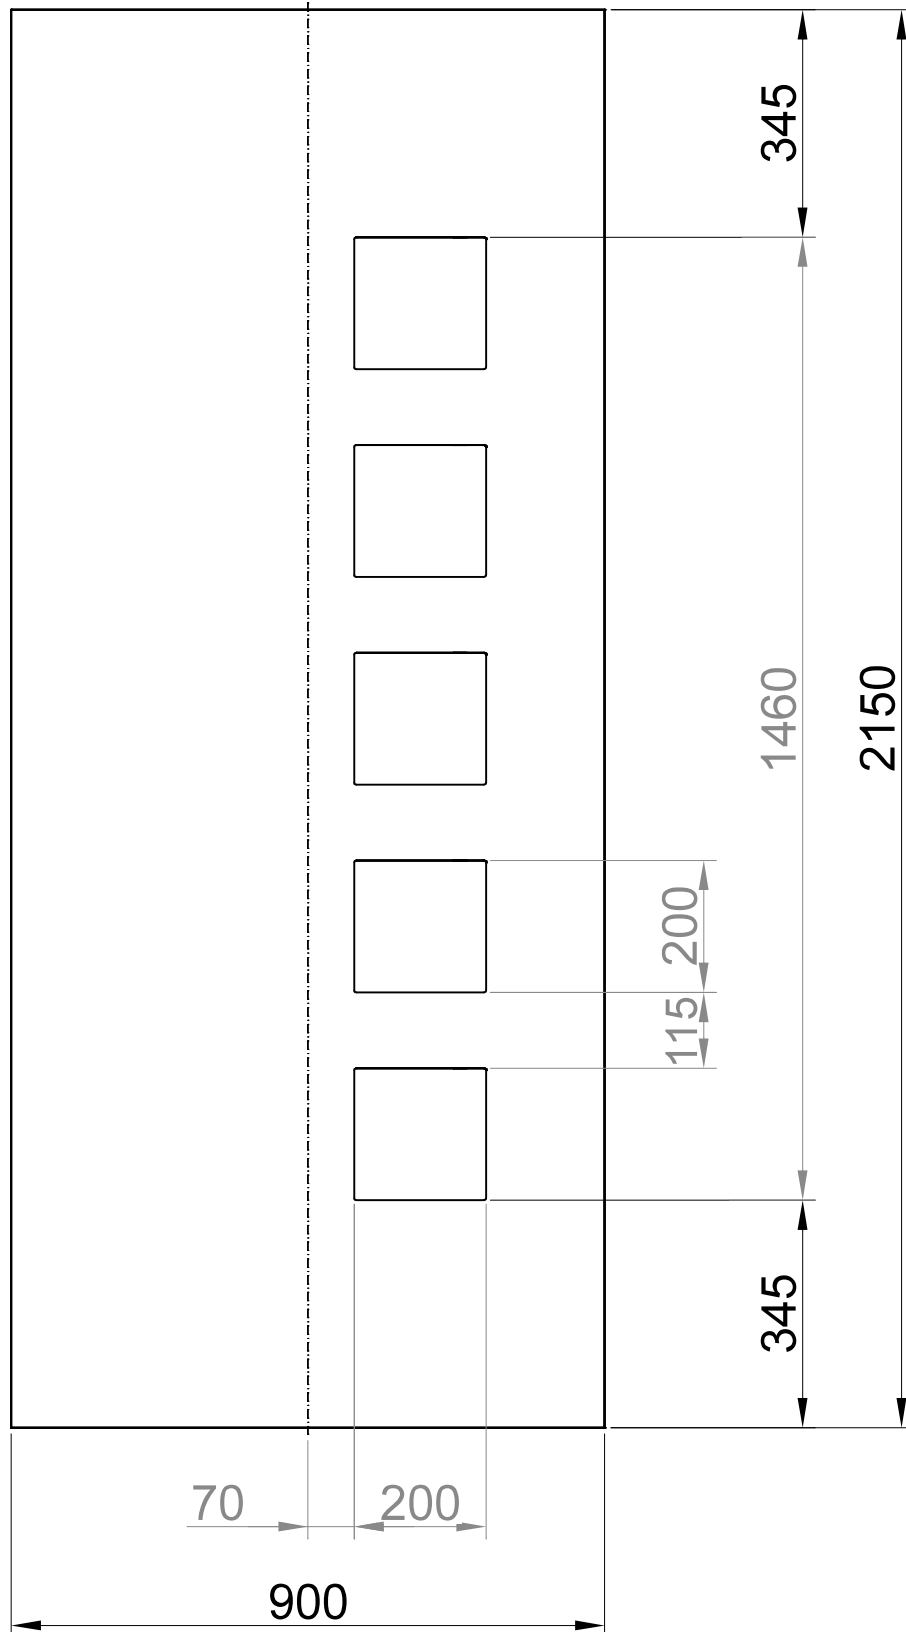

GAVA 929

Maximálny rozmer / Maximal measures / Maximale Abmessung: 900mm x 2150mm
Minimálny rozmer / Minimal measures / Minimale Abmessung: 640mm x 1600mm

Sivá = fixný rozmer / Grey = fixed measure / Graue = feste Abmessung
Čierna = variabilný rozmer / Black colour = variable measure / Schwarze Farbe = variable abmessung